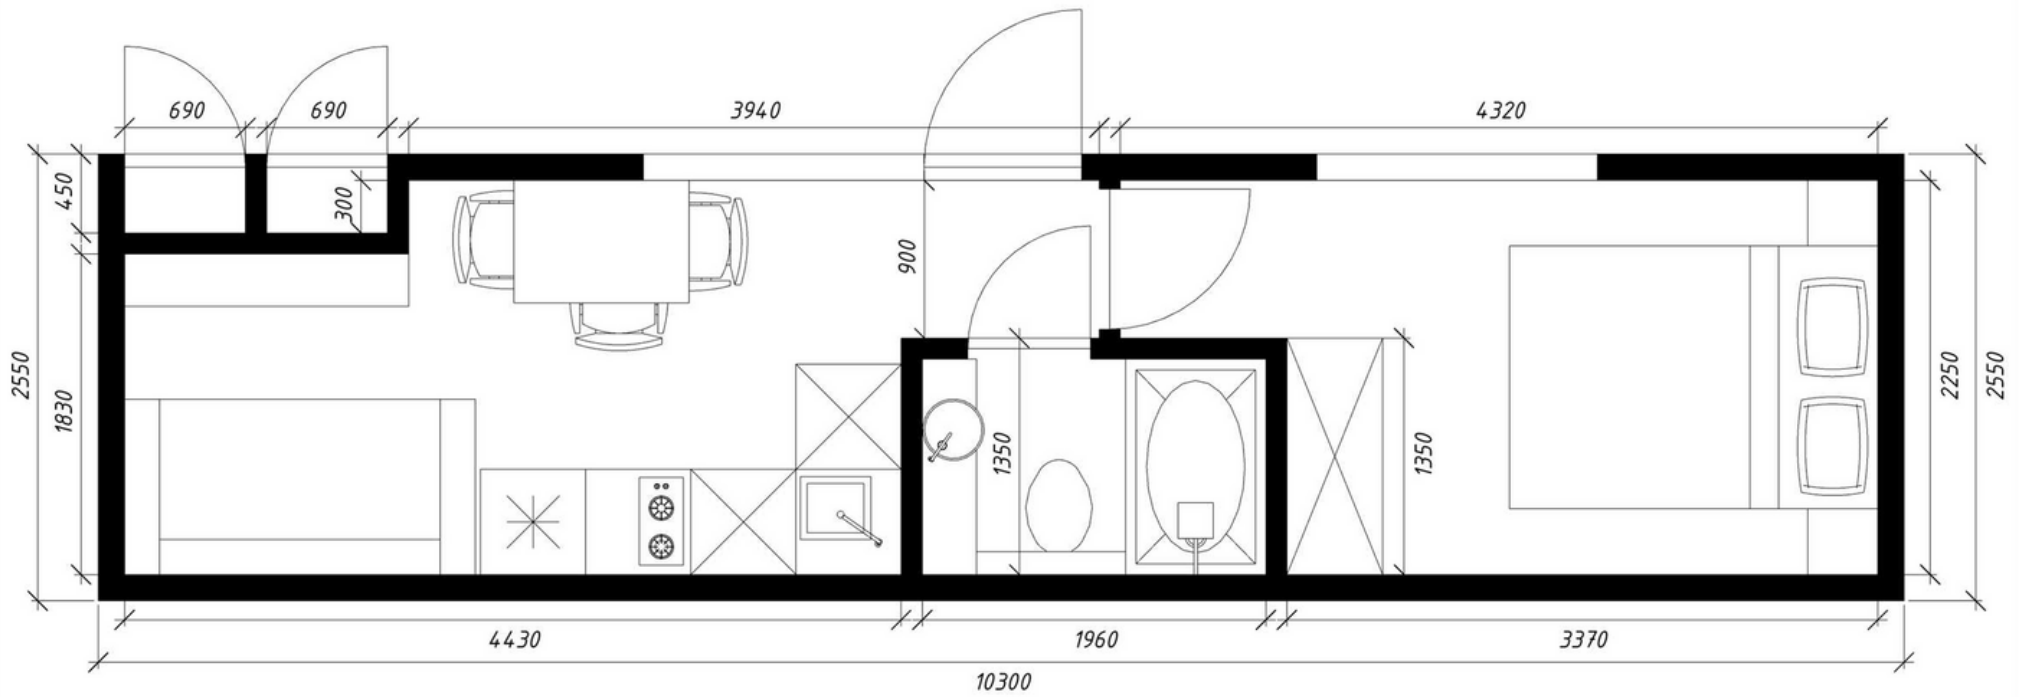

PLATTEGROND